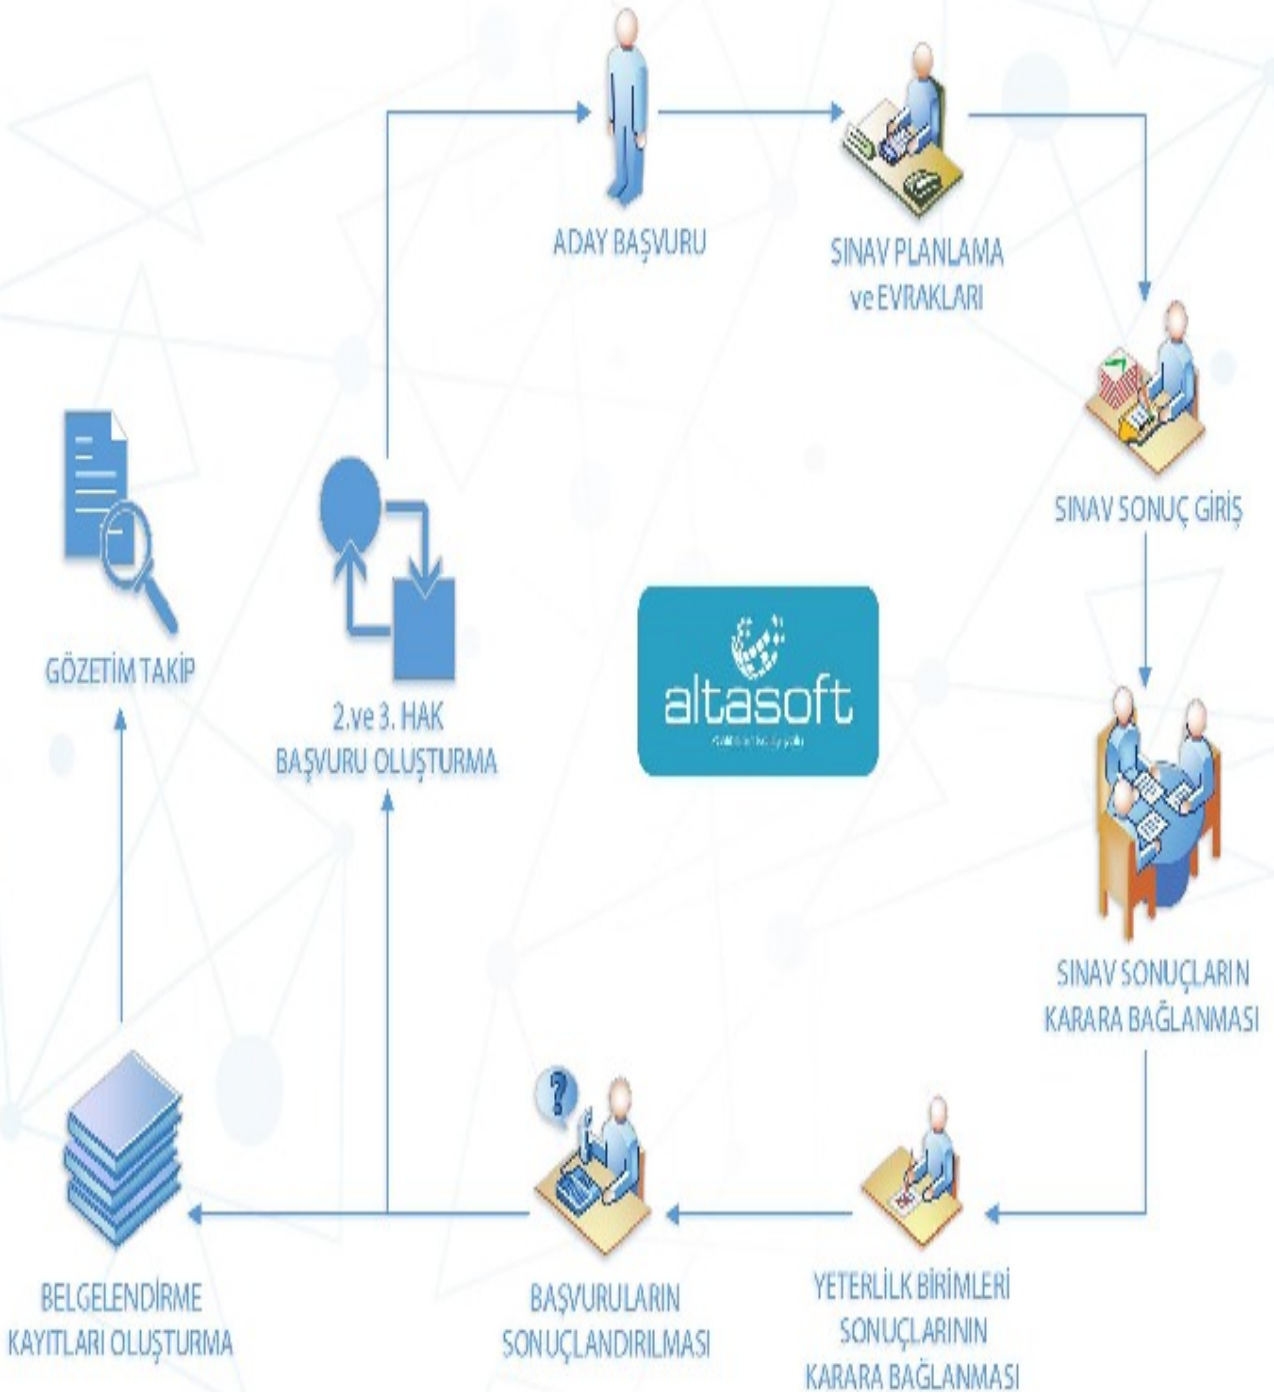

**Yeterlilik Bilgileri
Ve
Başarım Ölçütleri**

**Soru
Bankası**

Temel Fonksiyonlarımız

1 Aday Başvuru

2 Sınav Planlama ve Evrakların Oluşturulması

3 Sınav Sonuç Girişi

4 Sınav Sonuçlarının Karara Bağlanması

5 Yeterlilik Birimleri Sonuçlarının Karara Bağlanması

6 Başvuruların Sonuçlandırılması

7 Gözetim Takip

Sınav Başvuru Döngüsü

ALTASOFT
SINAV
Sınav Merkezi Yönetim Sistemi

Takip Edilebilen Diğer İş Süreçleri

1 ISO 17024 Belge Yönetim Sistemi Evraklarının
Arşivlenmesi ve Kolay Erişimi